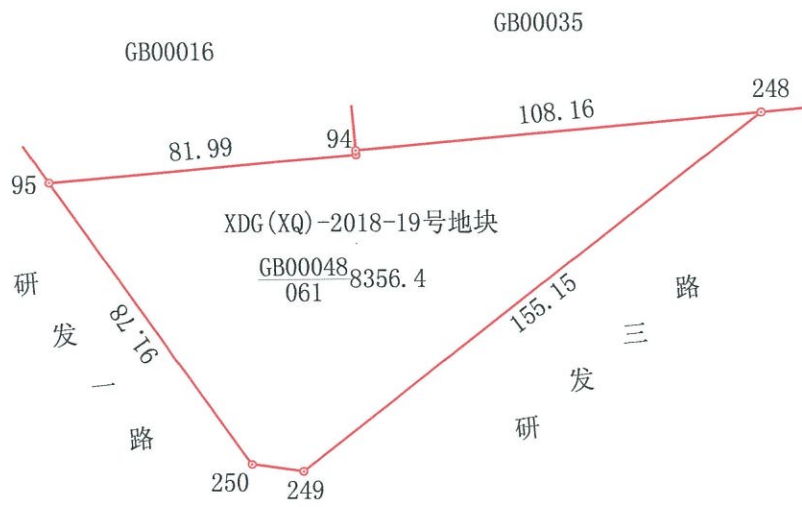

宗 地 图

491.25-40535.75 320292001185GB00048
491.25-40536.00

北

94—215: 1.20
249—250: 13.85

1:2000

绘图员: 吴景宇

审核员: 常鹏

2018年05月17日